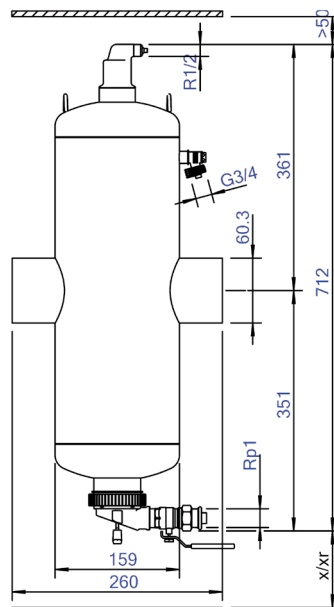

## Producteigenschappen

Een stalen (microbellen) lucht- en vuilafscheider met magneet voor een standaard doorvoersnelheid (1,5 m/s) met een DN50 - DN150 lasverbinding

- Verwijdert effectief circulerende lucht en microbellen
- Toepasbaar met 50/50 Ethyleenglycol / Water (Volume)
- Zeer kleine deeltjes, vanaf 5  $\mu\text{m}$  (= 0.005 mm) worden afgescheiden en verwijderd
- Vuil kan worden afgevoerd terwijl de installatie in bedrijf is
- Inclusief magneet voor extra bescherming en zeer efficiënte verwijdering van magnetiet
- Geen afsluiters of bypass nodig
- Constante, lage drukval
- Lasaansluiting
- Aansluitdiameters van DN50 - DN150, grotere maten op aanvraag
- Uitzonderlijke garantie

## Productafmetingen