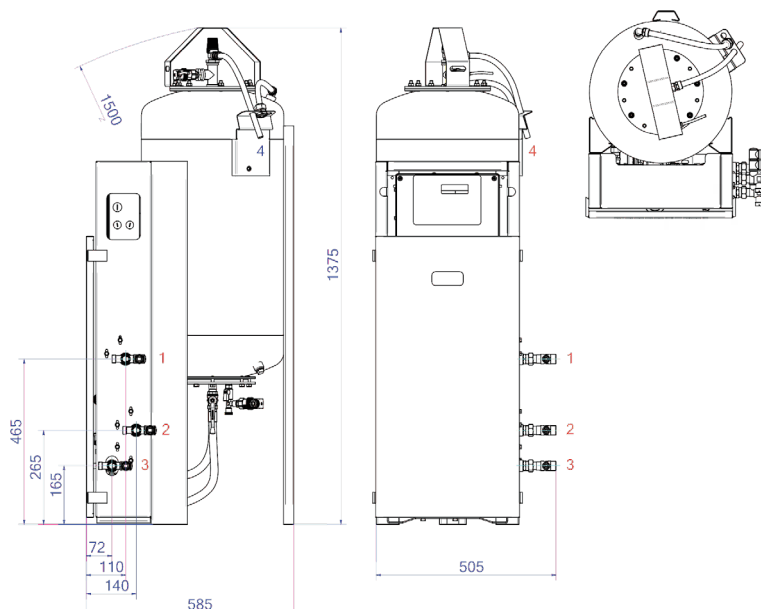

## Producteigenschappen

De PicoControl Kompakt SOLO is een compact automatisch expansie- en drukbehoudapparaat. De unit bevat 1 pomp (1x 100%) en een overstortventiel. Een drukloos expansievat is geïntegreerd.

- 1 pomp (1x 100%)
- Met een mechanisch overstortventiel (1x 100%)
- Bedrijfsdrukbereik tot 4,0 bar
- 6 mogelijke volumes expansievat: 45 - 500 liter
- Er kunnen nog twee drukloze expansievaten worden toegevoegd
- Maximaal expansievolume: 45 – 1.500 liter
- De maximale temperatuur op het aansluitpunt: 70°C (meer dan 70°C mogelijk met extra tank)
- Maximale veiligheidstemperatuur in het systeem: 110°C
- Maximaal toegestane druk (PN): 6 bar

## Productafmetingen

1. Refill aansluiting R3/4

2. Expansie overstortleiding R3/4

3. Expansie drukleiding R3/4

4. Veiligheidsklep aftaptrichter tank PA 15x12,5 mm