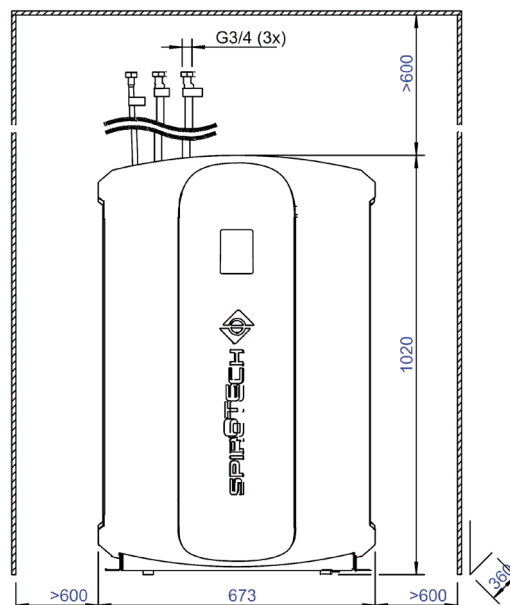

Artikelnummer

MV06B50

Productafbeelding

Productafmetingen

Productdatablad Spirotech

ETIM productdata

Hoogte	1020 mm
Met isolatie	Nee
Max. glycolmengsel	40 %
Compressieklasse	PN 10
Geschikt voor gesloten systemen	Ja
Max. installatie inhoud	325000 Ltr.
Breedte	673 mm
Diepte	360 mm
Voltage aansluiting	207 - 253 V
Max. stroomsnelheid	1000 l.h
Aansluitmaat invoer	3/4 inch
Aansluiting invoer	Buitendraad cilindrisch BSPP-G (ISO 228-1)
Aansluitmaat afvoer	3/4 inch
Aansluiting afvoer	Buitendraad cilindrisch BSPP-G (ISO 228-1)
Aansluitingsmaat navulling/top-up	3/4 inch
Aansluitingsmaat navulling/top-up	Buitendraad cilindrisch BSPP-G (ISO 228-1)
Frequentie	50 Hz