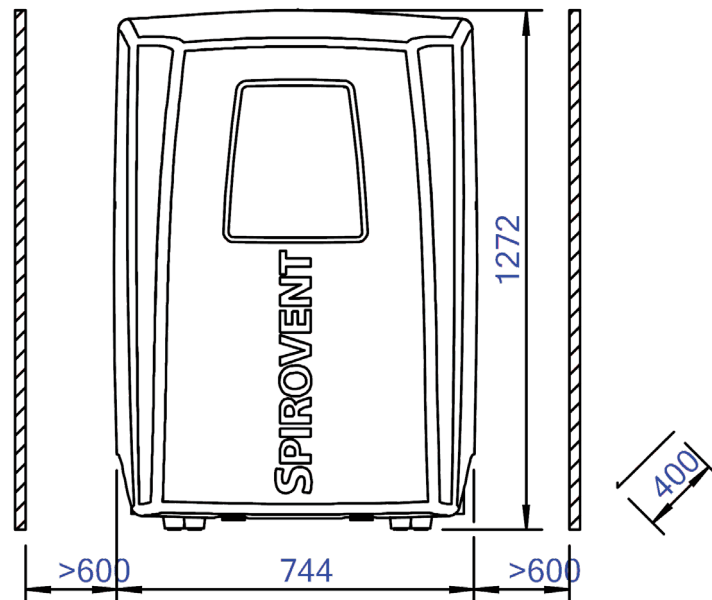

Artikelnummer

MA16R50I

Productafbeelding

Productafmetingen

Productdatablad Spirotech

ETIM productdata

Hoogte	1272 mm
Met isolatie	Ja
Max. glycolmengsel	40 %
Compressieklasse	PN 25
Geschikt voor gesloten systemen	Ja
Max. installatie inhoud	300000 Ltr.
Breedte	744 mm
Diepte	400 mm
Voltage aansluiting	360 - 440 V
Max. stroomsnelheid	1000 l.h
Aansluitmaat invoer	3/4 inch
Aansluiting invoer	Buitendraad cilindrisch BSPP-G (ISO 228-1)
Aansluitmaat afvoer	3/4 inch
Aansluiting afvoer	Buitendraad cilindrisch BSPP-G (ISO 228-1)
Aansluitingsmaat navulling/top-up	3/4 inch
Aansluitingsmaat navulling/top-up	Buitendraad cilindrisch BSPP-G (ISO 228-1)
Frequentie	50 Hz